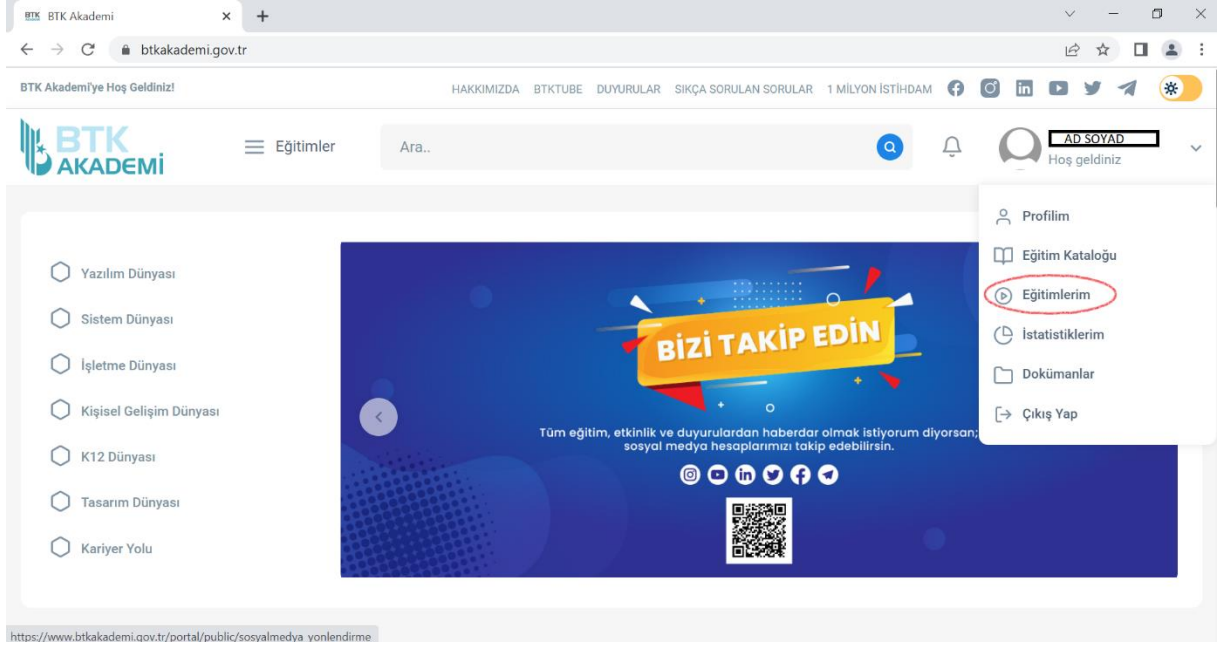

# EĞİTİME GİRİŞ

1. <https://www.btkakademi.gov.tr> adresine girilir ve Giriş Yap sekmesine tıklanır.

2. E-Devlet ile Giriş Yap sekmesine tıklanır.

3. Sisteme girildiğinde AD – SOYAD bilgilerinizin bulunduğu sekme tıklanıldığında karşınıza çıkan menüden “Eğitimlerim” sekmesine tıklanır.