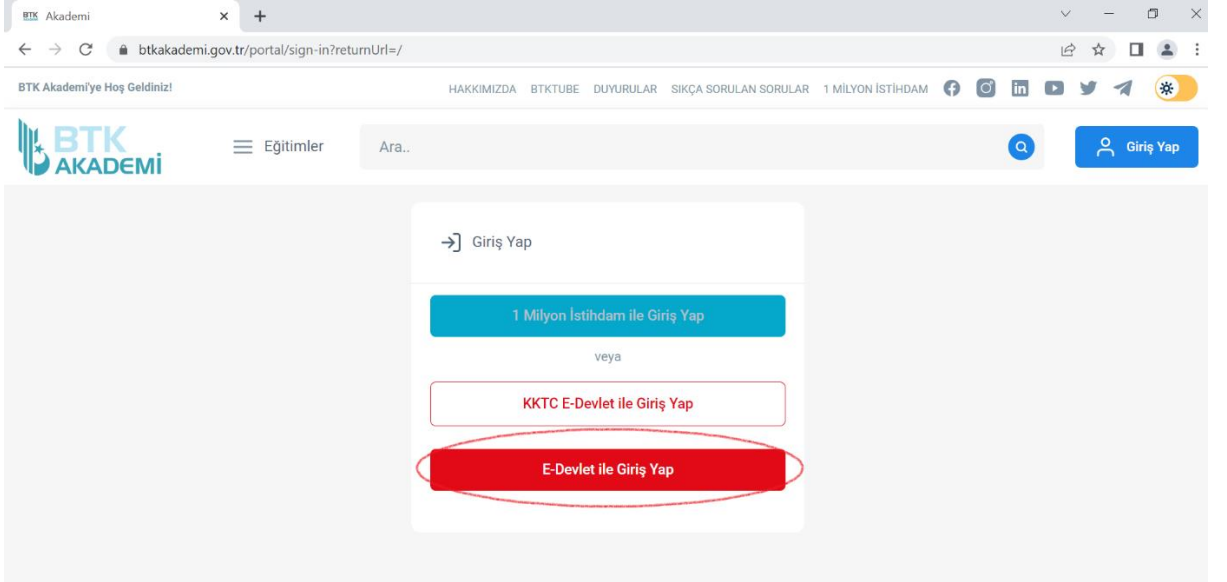

# EĞİTİME GİRİŞ

1. <https://www.btkakademi.gov.tr> adresine girilir ve Giriş Yap sekmesine tıklanır.

2. E-Devlet ile Giriş Yap sekmesine tıklanır.

3. Sisteme girildiğinde AD – SOYAD bilgilerinizin bulunduğu sekme tıklanıldığında karşınıza çıkan menüden “Eğitimlerim” sekmesine tıklanır.