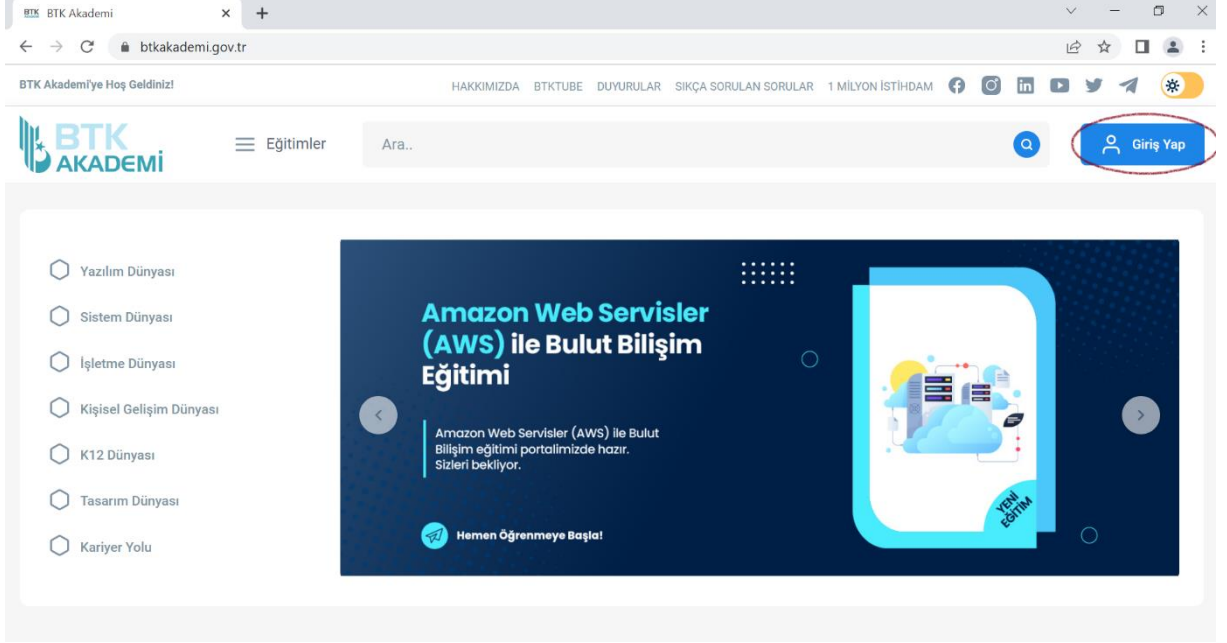

# EĞİTİME GİRİŞ

1. <https://www.btkakademi.gov.tr> adresine girilir ve Giriş Yap sekmesine tıklanır.

2. E-Devlet ile Giriş Yap sekmesine tıklanır.

3. Sisteme girildiğinde AD – SOYAD bilgilerinizin bulunduğu sekme tıklanıldığında karşınıza çıkan menüden “Eğitimlerim” sekmesine tıklanır.